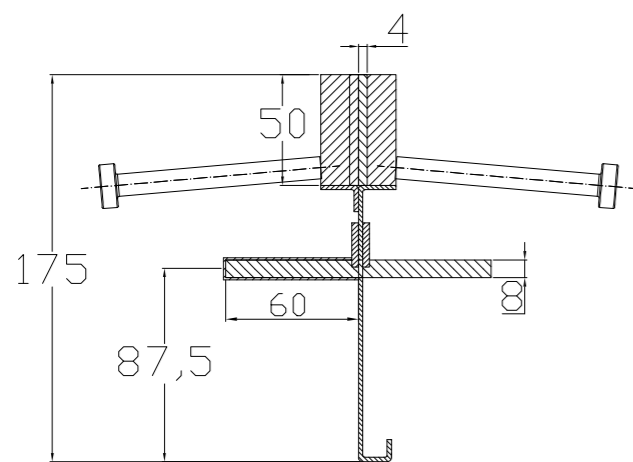

CONECTO SINUS
04NS50-4D-T8 h=175
SECTION

CONECTO SINUS
04NS50-4D-T8 h=175
VIEW

Armoured joint Conecto Sinus
04NS50-4D-T8 h=175
L=2400, black steel

Conecto Profiles Sp. z o.o.
ul. Przemysłowa 39
61-541 Poznań
www.conecto-profiles.com

ROZMIAR / SIZE
A3

SKALA / SCALE
1:1

Wszystkie wymiary podano w [mm]
All dimensions in [mm]

PROJEKT PROJECT

ZŁOŻENIE SUB ASSEMBLY

RYSUNEK DRAWING

ARKUSZ SHEET

WER REV