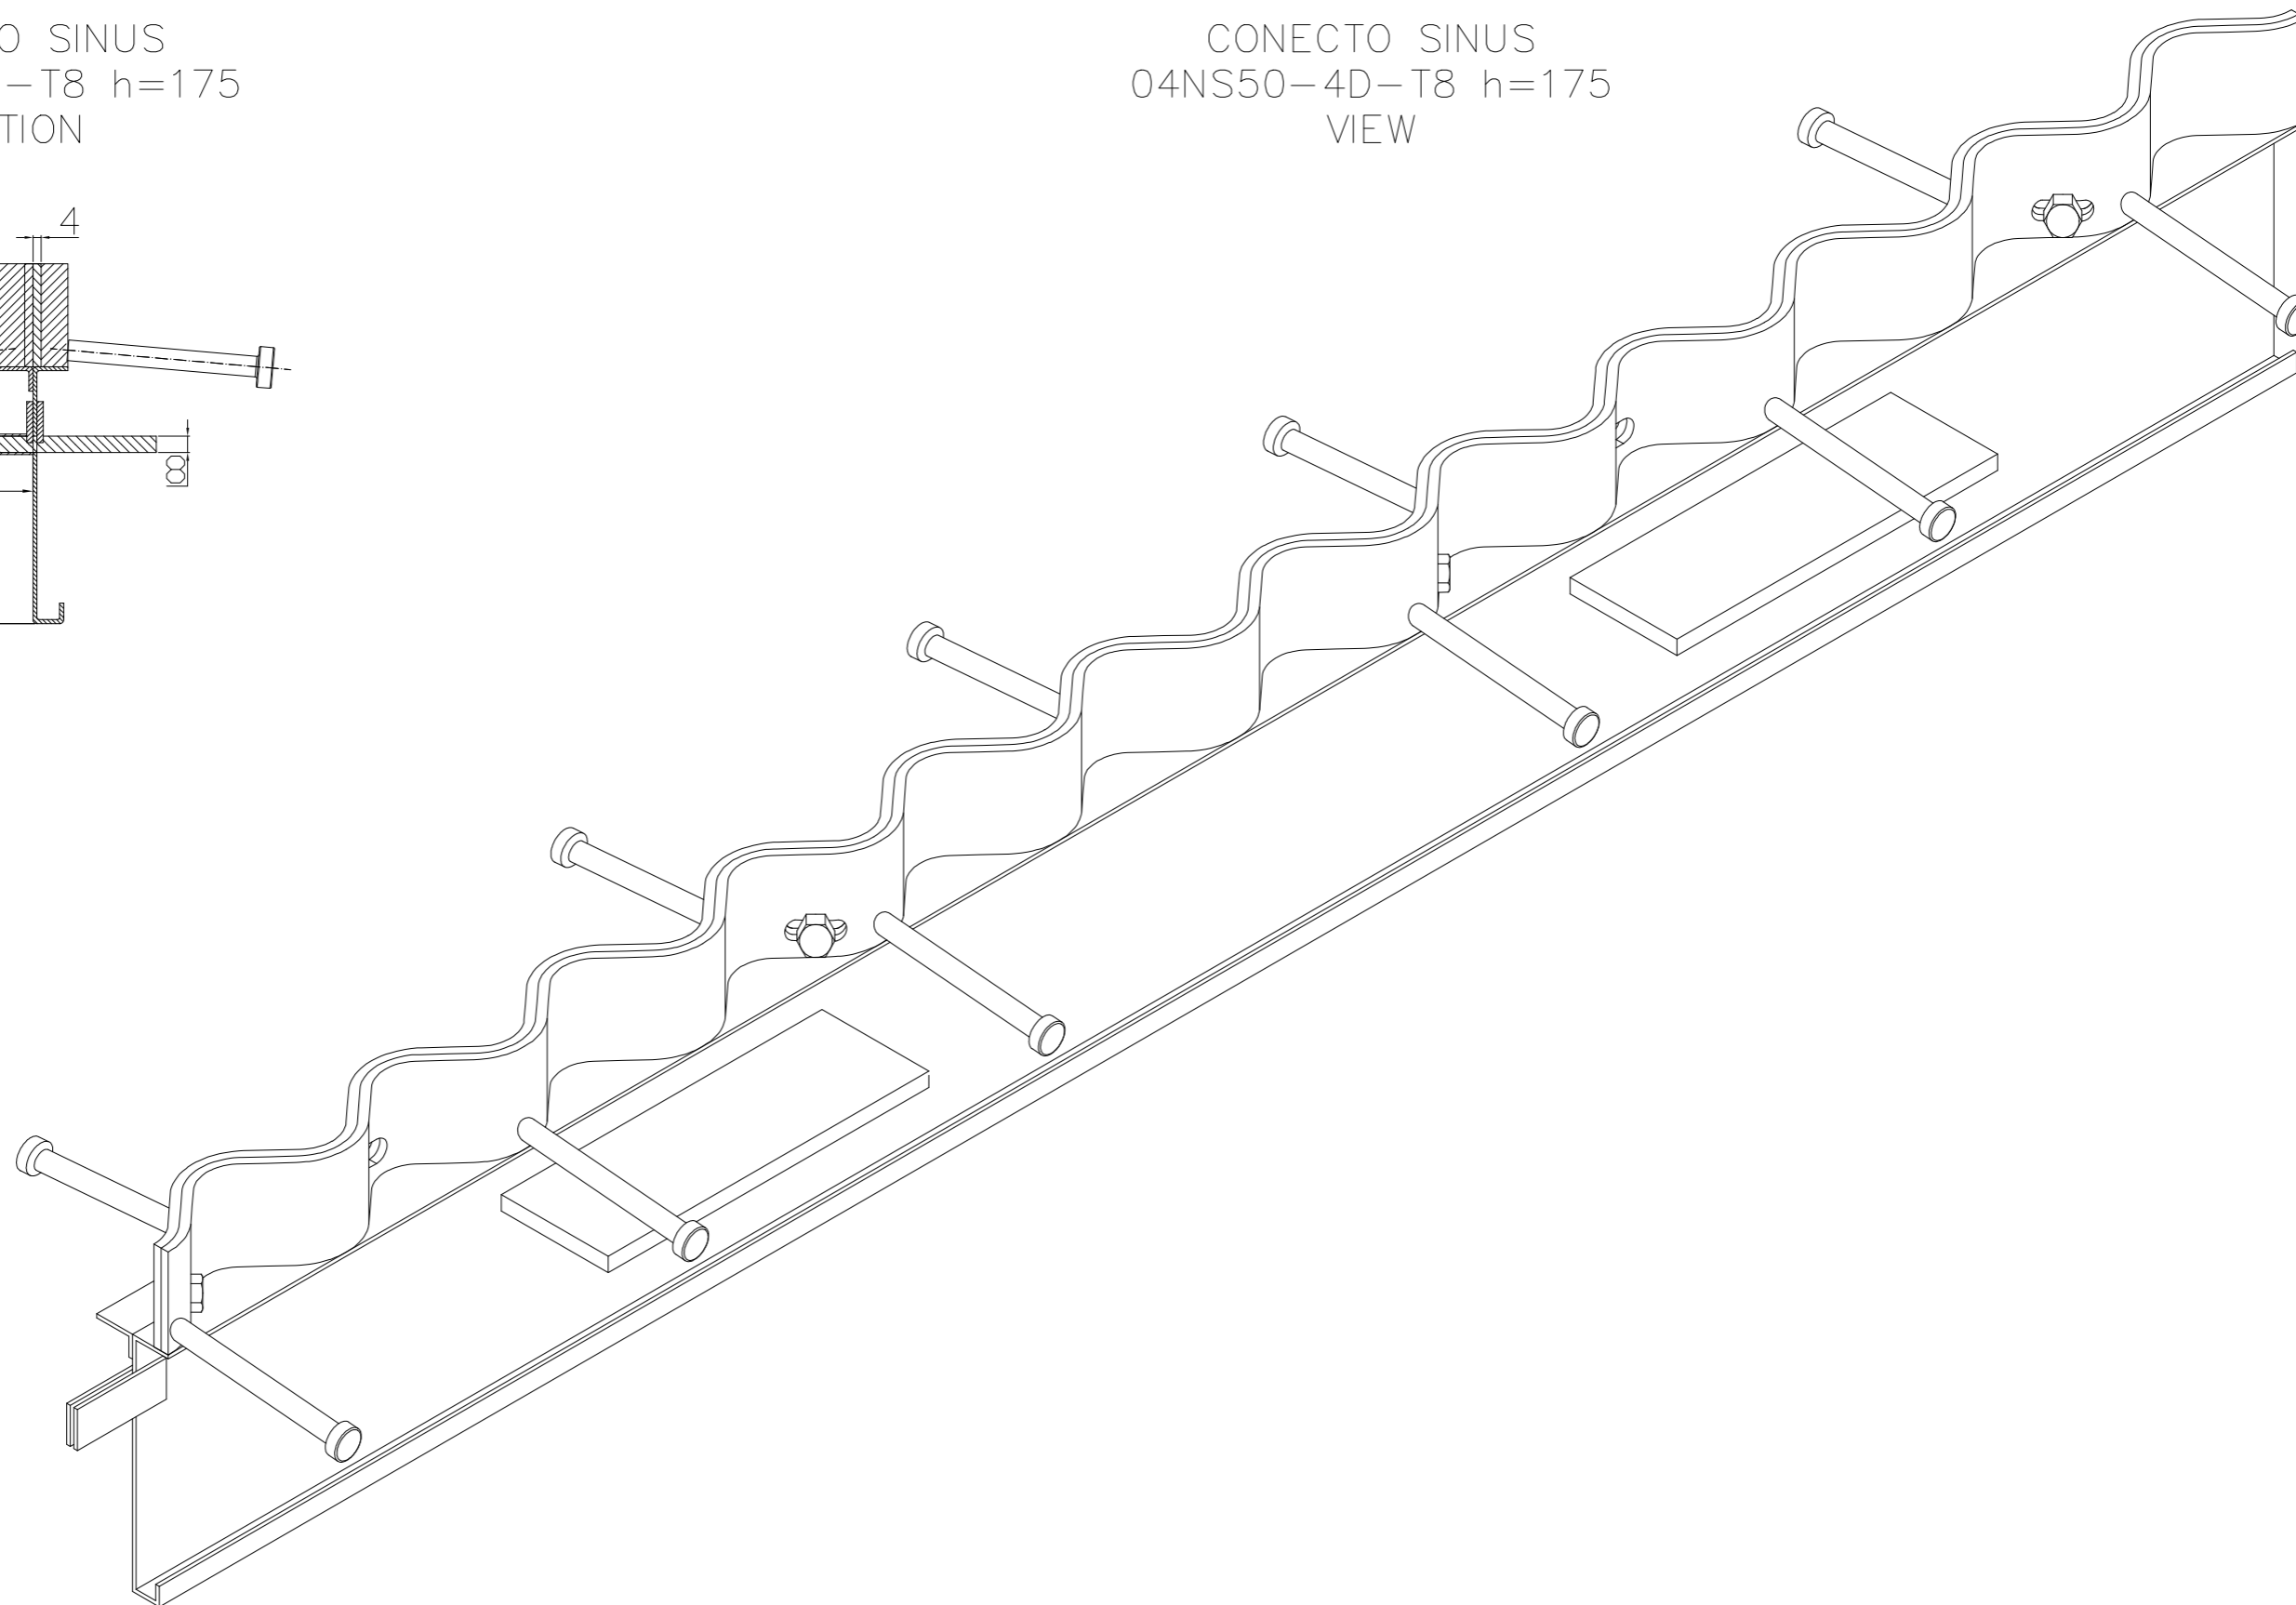

CONECTO SINUS
04NS50-4D-T8 h=175
SECTION

CONECTO SINUS
04NS50-4D-T8 h=175
VIEW

Armoured joint Conecto Sinus
04NS50-4D-T8 h=175
L=2400, black steel

Conecto Profiles Sp. z o.o.
ul. Przemysłowa 39
61-541 Poznań
www.conecto-profiles.com

ROZMIAR / SIZE
A3

SKALA / SCALE
1:1

Wszystkie wymiary podano w [mm]
All dimensions in [mm]

PROJEKT PROJECT

ZŁOŻENIE SUB ASSEMBLY

RYSUNEK DRAWING

ARKUSZ SHEET

WER REV