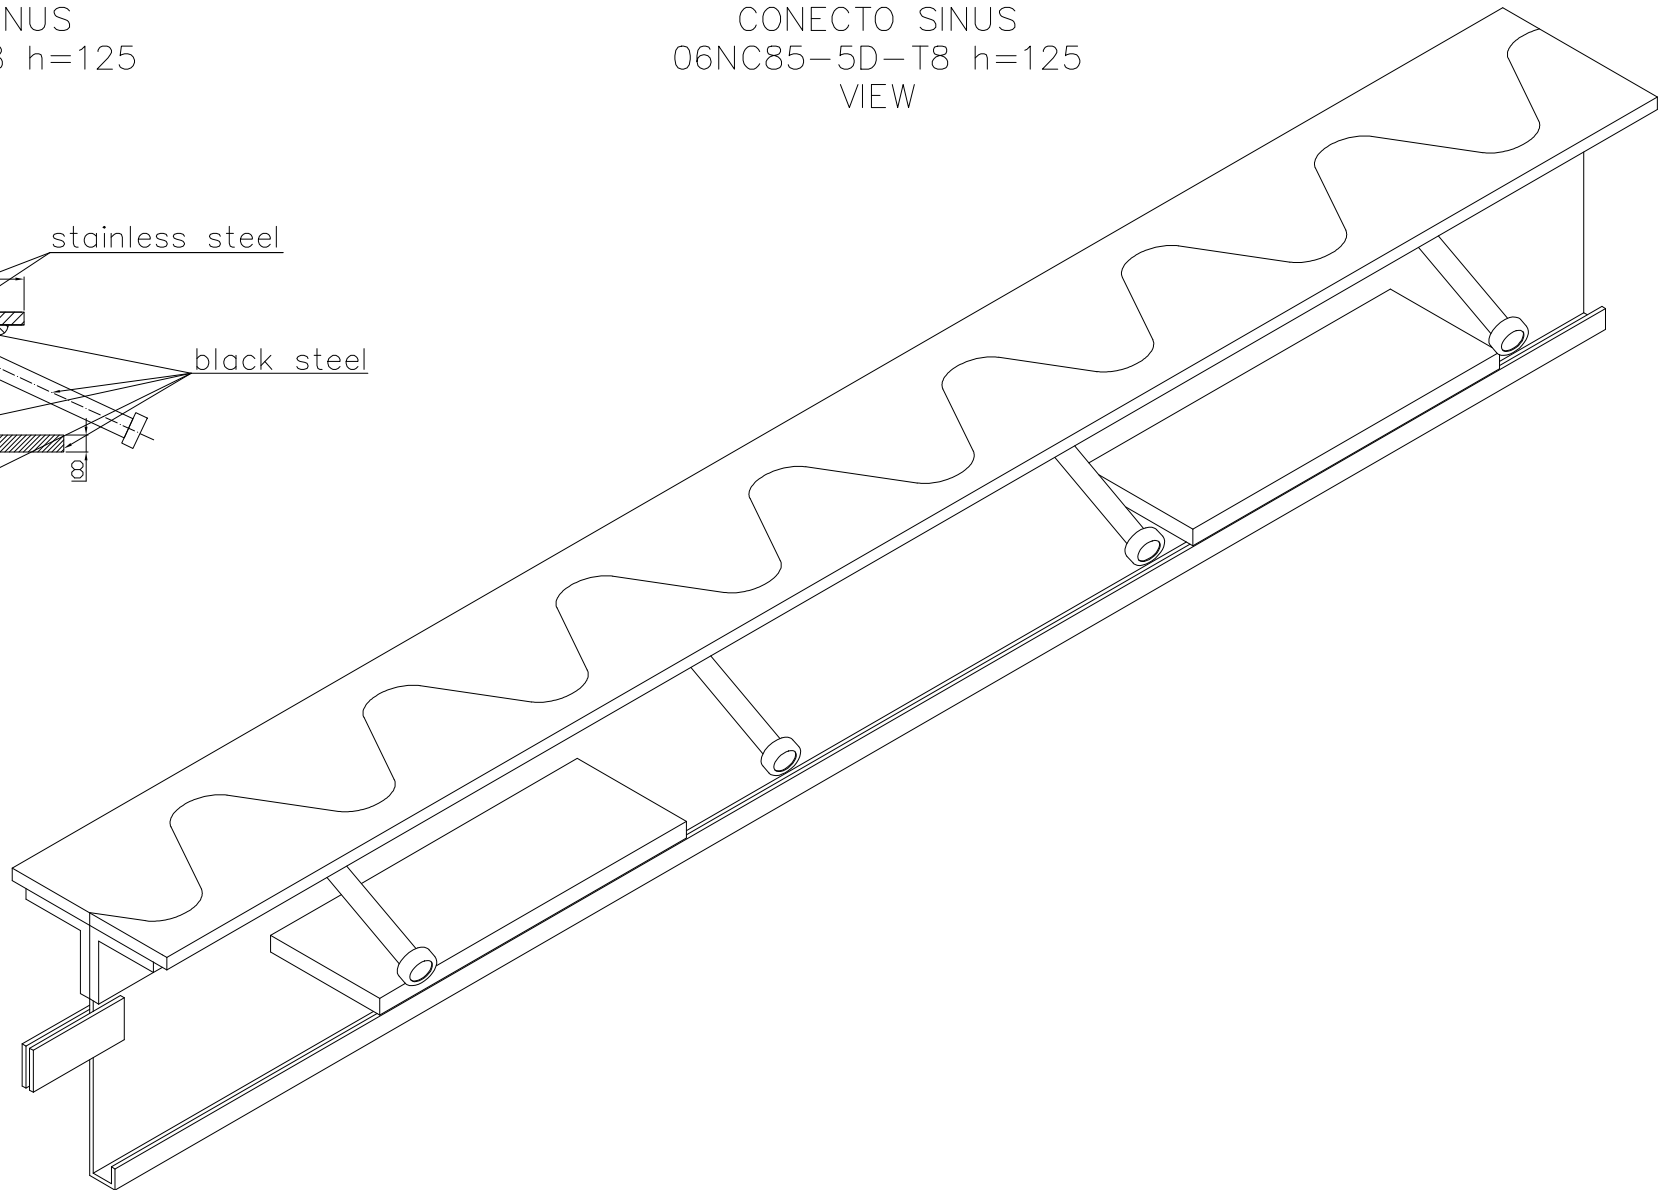

CONECTO SINUS
06NC85-5D-T8 h=125
SECTION

CONECTO SINUS
06NC85-5D-T8 h=125
VIEW

Armoured joint Conecto Sinus
06NC85-5D-T8 h=125
L=3000, stainless steel version

Conecto Profiles Sp. z o.o.
ul. Przemysłowa 39
61-541 Poznań
www.conecto-profiles.com

ROZMIAR / SIZE A3	SKALA / SCALE 1:1	Wszystkie wymiary podano w [mm] All dimensions in [mm]
----------------------	----------------------	---

PROJEKT	PROJECT	ZŁOŻENIE	SUB ASSEMBLY	RYSUNEK	DRAWING	ARKUSZ	SHEET	WER	REV
--		--		01		1	Z OF	1	