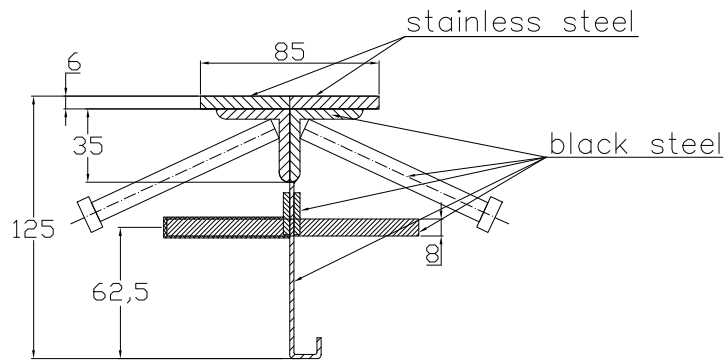

CONECTO SINUS
06NC85-5D-T8 h=125
SECTION

CONECTO SINUS
06NC85-5D-T8 h=125
VIEW

Armoured joint Conecto Sinus
06NC85-5D-T8 h=125
L=3000, stainless steel version

Conecto Profiles Sp. z o.o.
ul. Przemysłowa 39
61-541 Poznań
www.conecto-profiles.com

ROZMIAR / SIZE A3	SKALA / SCALE 1:1	Wszystkie wymiary podano w [mm] All dimensions in [mm]
----------------------	----------------------	---

PROJEKT	PROJECT	ZŁOŻENIE	SUB ASSEMBLY	RYSUNEK	DRAWING	ARKUSZ	SHEET	WER	REV
--		--		01		1	Z OF	1	