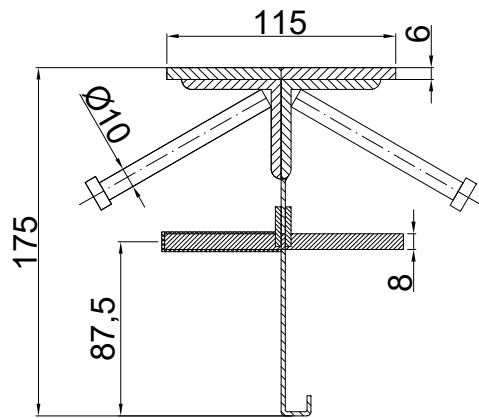

CONECTO SINUS
06NC115-5D-T8 h=175
SECTION

CONECTO SINUS
06NC115-5D-T8 h=175
VIEW

Armoured joint Conecto Sinus
06NC115-5D-T8 h=175
L=3000, black steel

Conecto Profiles Sp. z o.o.
ul. Przemysłowa 39
61-541 Poznań
www.conecto-profiles.com

ROZMIAR / SIZE	SKALA / SCALE	Wszystkie wymiary podano w [mm] All dimensions in [mm]
A3	1:1	

PROJEKT	PROJECT	ZŁOŻENIE	SUB ASSEMBLY	RYSUNEK	DRAWING	ARKUSZ	SHEET	WER	REV
--		--		01		1	Z OF	1	