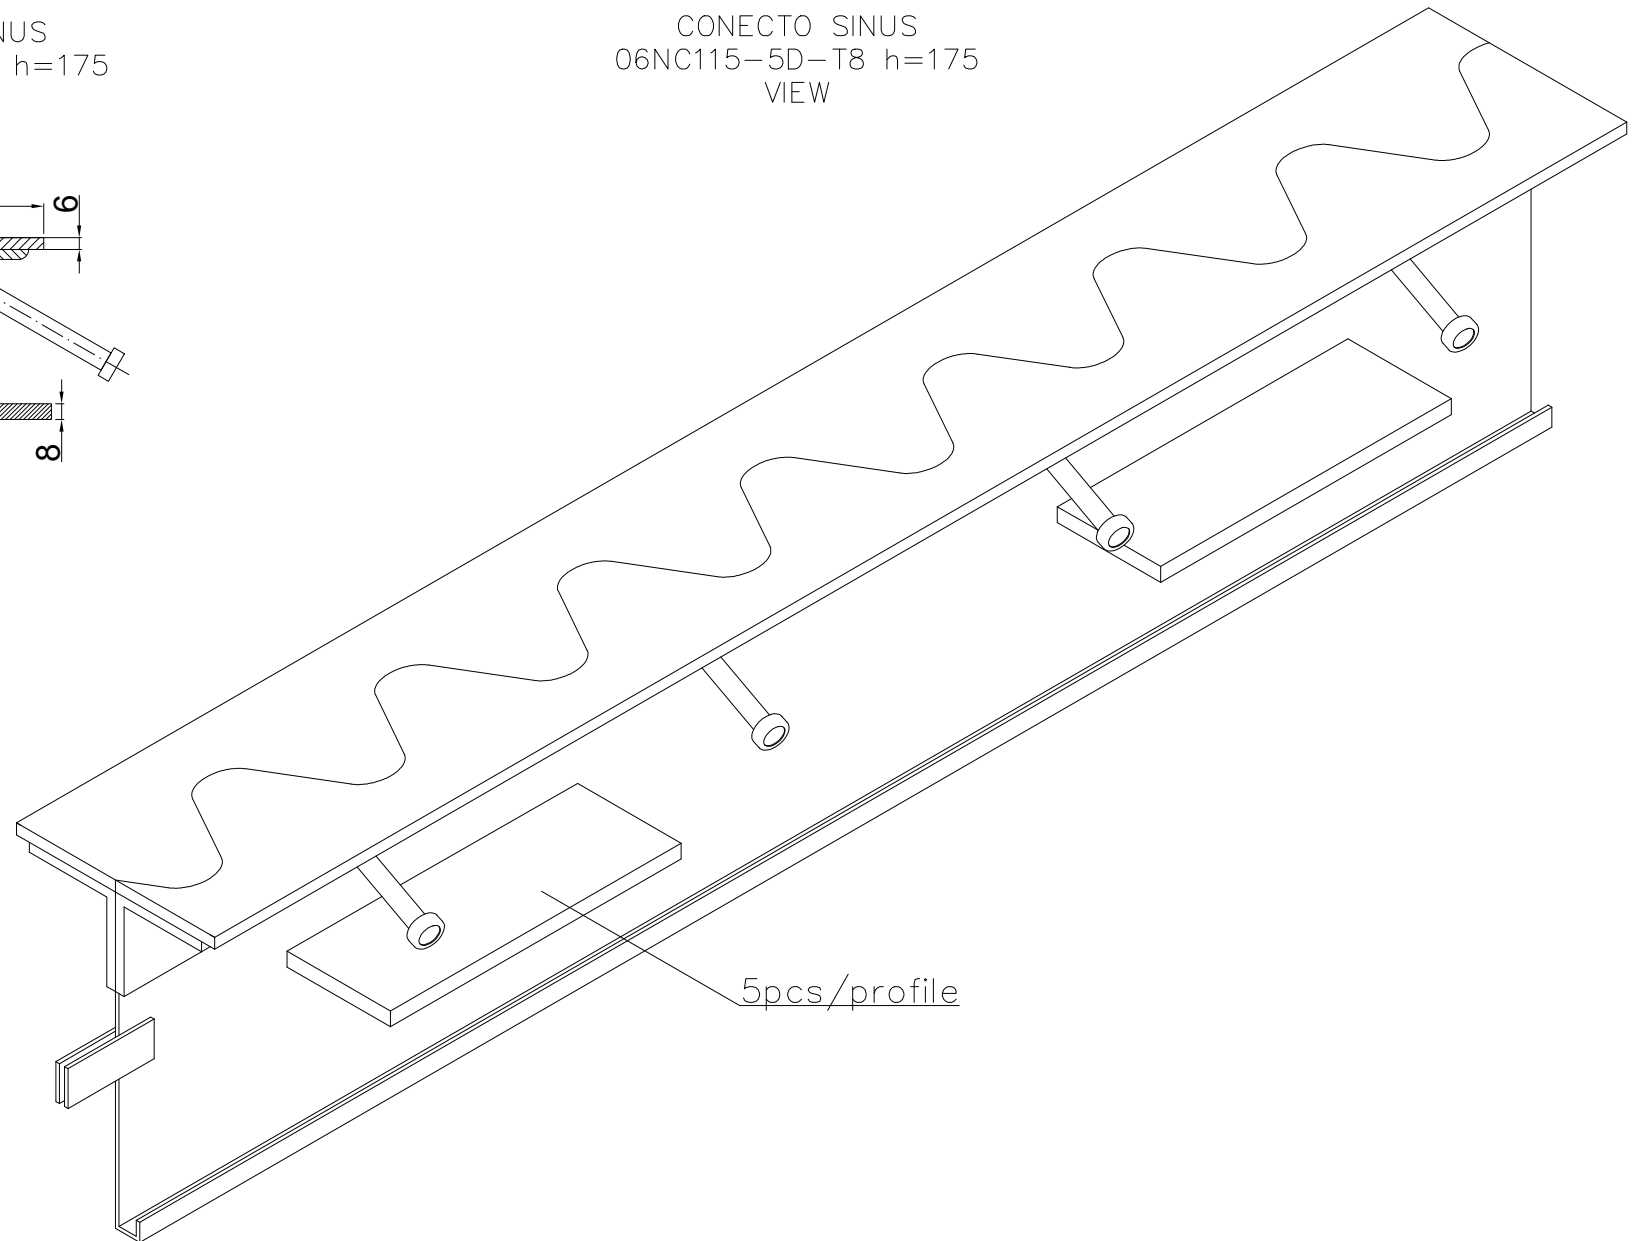

CONECTO SINUS
06NC115-5D-T8 h=175
SECTION

CONECTO SINUS
06NC115-5D-T8 h=175
VIEW

Armoured joint Conecto Sinus
06NC115-5D-T8 h=175
L=3000, black steel

Conecto Profiles Sp. z o.o.
ul. Przemysłowa 39
61-541 Poznań
www.conecto-profiles.com

ROZMIAR / SIZE	SKALA / SCALE	Wszystkie wymiary podano w [mm] All dimensions in [mm]
A3	1:1	

PROJEKT	PROJECT	ZŁOŻENIE	SUB ASSEMBLY	RYSUNEK	DRAWING	ARKUSZ	SHEET	WER	REV
--		--		01		1	Z OF	1	