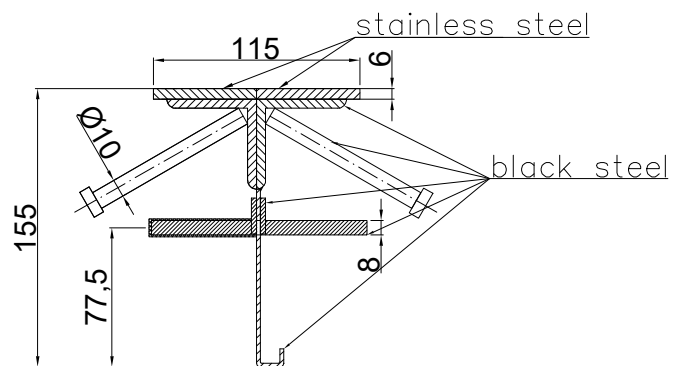

CONECTO SINUS
06NC115-5D-T8 h=155
SECTION

CONECTO SINUS
06NC115-5D-T8 h=155
VIEW

Armoured joint Conecto Sinus
06NC115-5D-T8 h=155
L=3000, stainless steel version

Conecto Profiles Sp. z o.o.
ul. Przemysłowa 39
61-541 Poznań
www.conecto-profiles.com

ROZMIAR / SIZE	SKALA / SCALE	Wszystkie wymiary podano w [mm] All dimensions in [mm]
A3	1:1	

PROJEKT	PROJECT	ZŁOŻENIE	SUB ASSEMBLY	RYSUNEK	DRAWING	ARKUSZ	SHEET	WER	REV
--		--		01		1	Z OF	1	