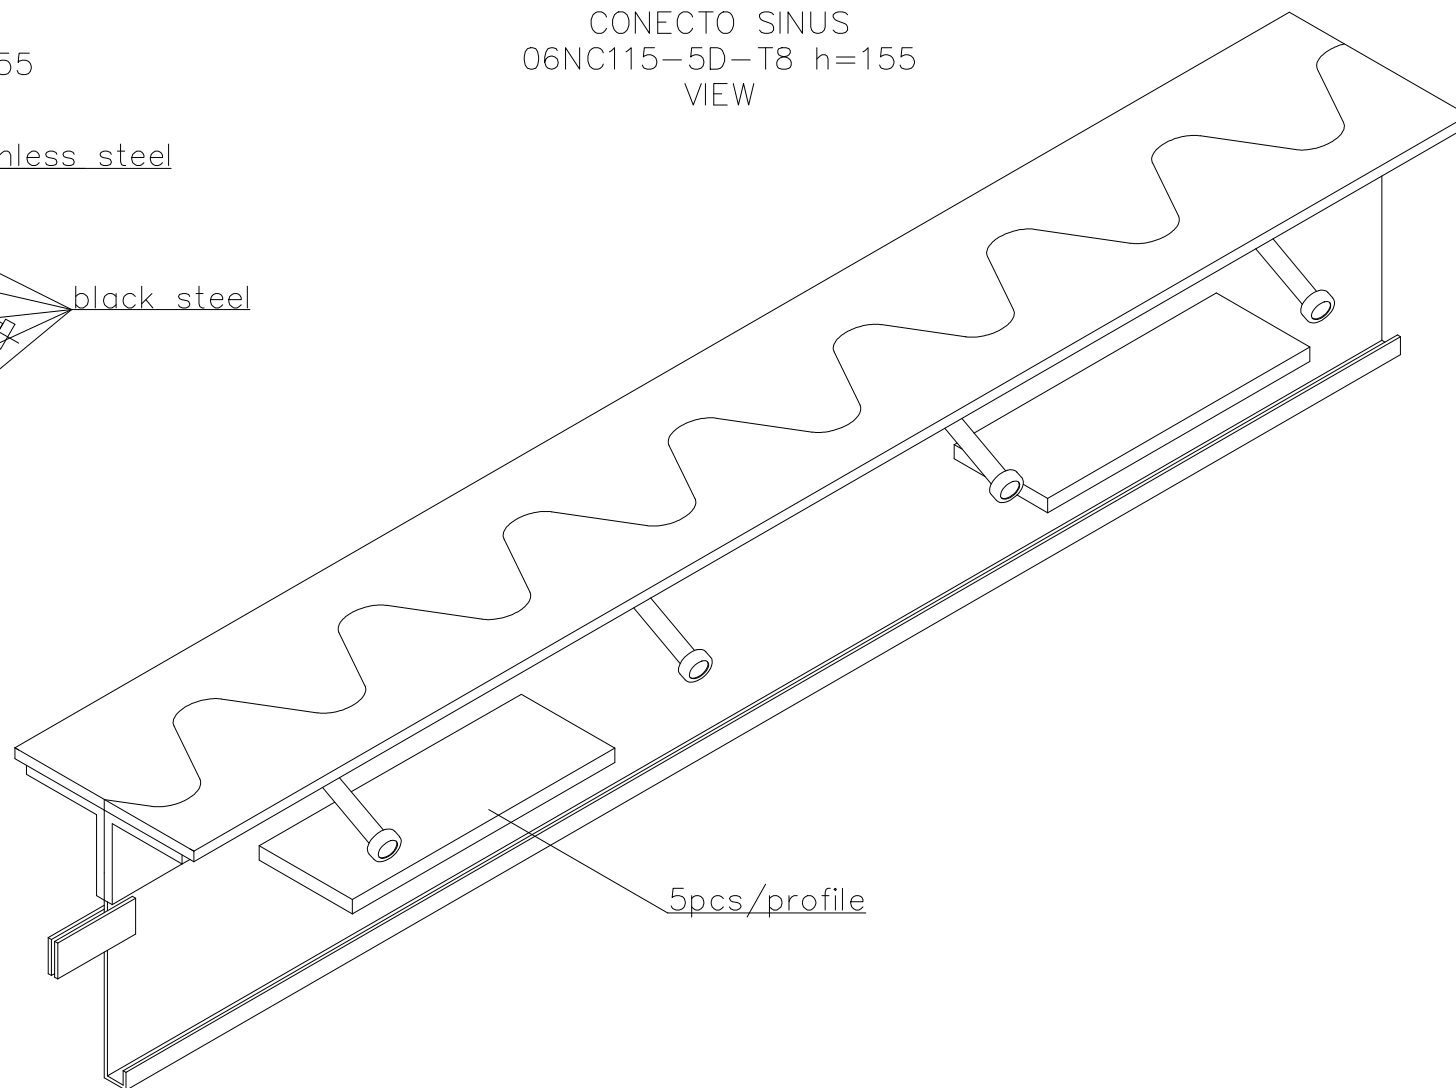

CONECTO SINUS
06NC115-5D-T8 h=155
SECTION

CONECTO SINUS
06NC115-5D-T8 h=155
VIEW

Armoured joint Conecto Sinus
06NC115-5D-T8 h=155
L=3000, stainless steel version

Conecto Profiles Sp. z o.o.
ul. Przemysłowa 39
61-541 Poznań
www.conecto-profiles.com

ROZMIAR / SIZE	SKALA / SCALE	Wszystkie wymiary podano w [mm] All dimensions in [mm]
A3	1:1	

PROJEKT	PROJECT	ZŁOŻENIE	SUB ASSEMBLY	RYSUNEK	DRAWING	ARKUSZ	SHEET	WER	REV
--		--		01		1	Z OF	1	