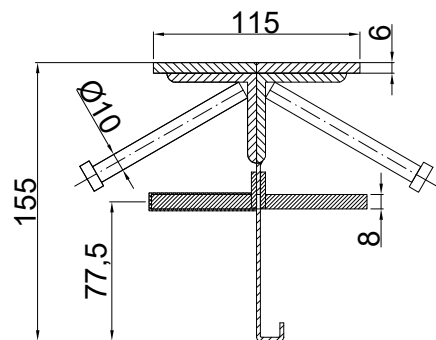

CONECTO SINUS
06NC115-5D-T8 h=155
SECTION

CONECTO SINUS
06NC115-5D-T8 h=155
VIEW

Armoured joint Conecto Sinus
06NC115-5D-T8 h=155
L=3000, black steel

Conecto Profiles Sp. z o.o.
ul. Przemysłowa 39
61-541 Poznań
www.conecto-profiles.com

ROZMIAR / SIZE	SKALA / SCALE	Wszystkie wymiary podano w [mm] All dimensions in [mm]
A3	1:1	

PROJEKT	PROJECT	ZŁOŻENIE	SUB ASSEMBLY	RYSUNEK	DRAWING
--		--		01	

ARKUSZ	SHEET	WER	REV
1	Z OF	1	