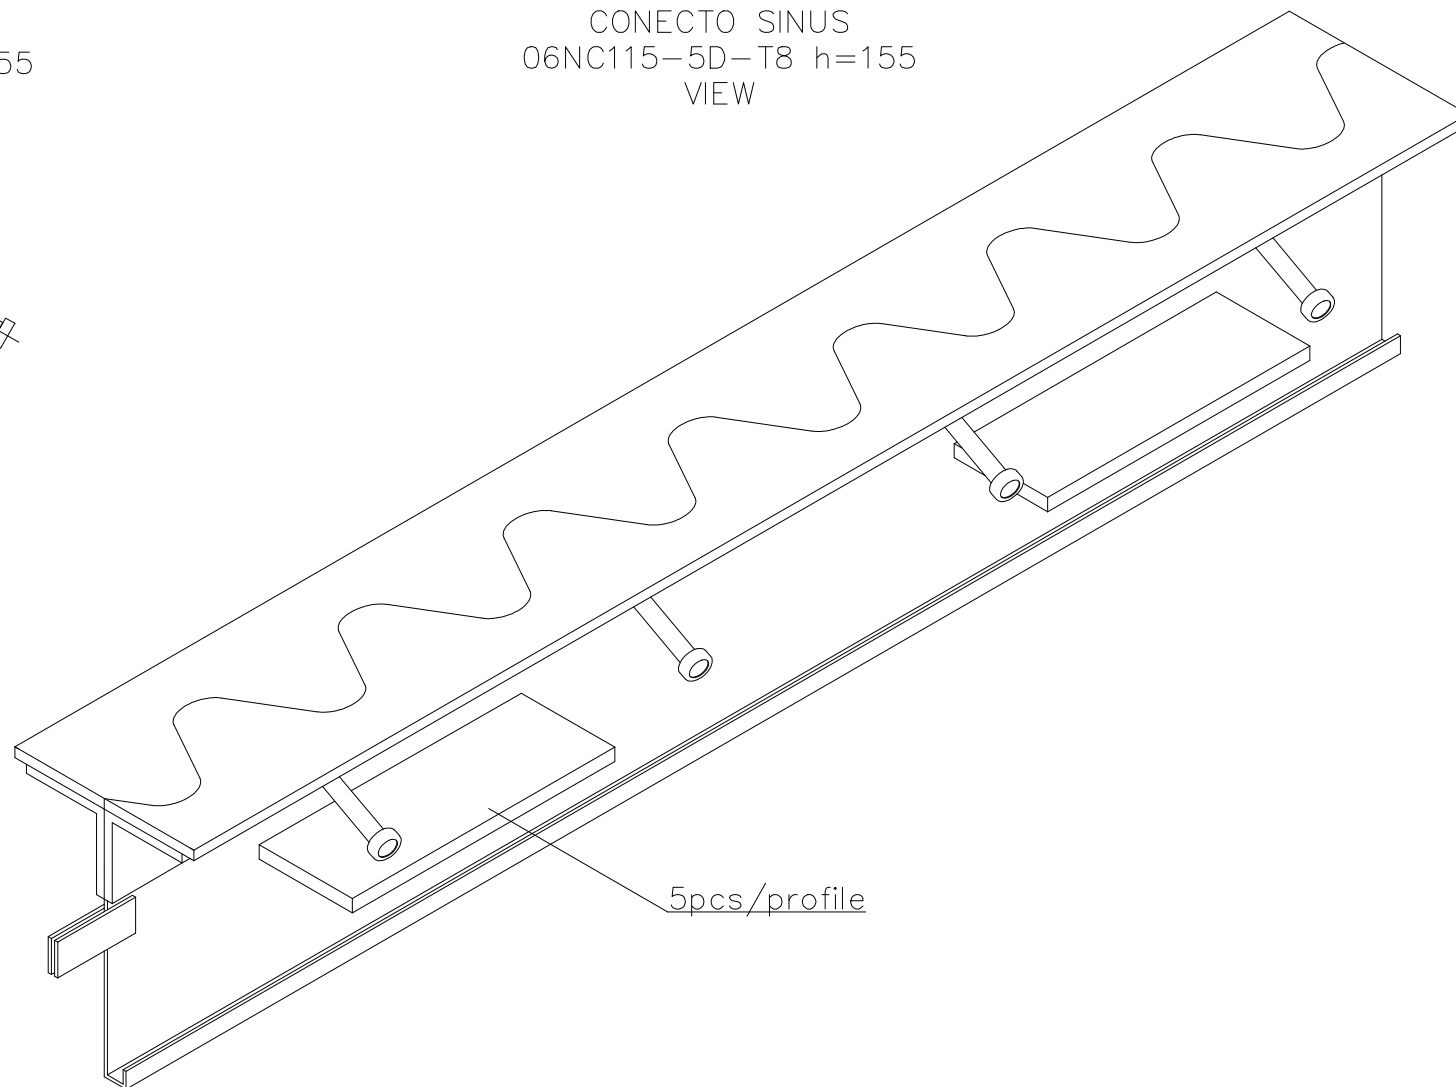

CONECTO SINUS
06NC115-5D-T8 h=155
SECTION

CONECTO SINUS
06NC115-5D-T8 h=155
VIEW

Armoured joint Conecto Sinus
06NC115-5D-T8 h=155
L=3000, black steel

Conecto Profiles Sp. z o.o.
ul. Przemysłowa 39
61-541 Poznań
www.conecto-profiles.com

ROZMIAR / SIZE	SKALA / SCALE	Wszystkie wymiary podano w [mm] All dimensions in [mm]
A3	1:1	

PROJEKT	PROJECT	ZŁOŻENIE	SUB ASSEMBLY	RYSUNEK	DRAWING
--		--		01	

ARKUSZ	SHEET	WER	REV
1	Z OF	1	