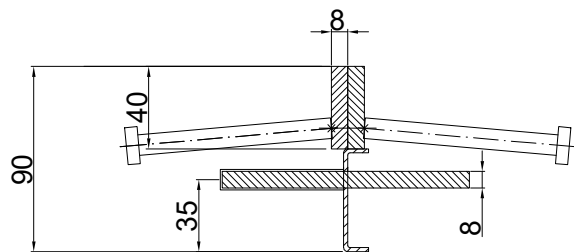

CONECTO DOWEL
08NA40-5D-T8 h=90
SECTION

CONECTO DOWEL
08NA40-5D-T8 h=90
VIEW

Armoured joint Conecto Dowel
08NA40-5D-T8 h=90
L=3000, black steel

Conecto Profiles Sp. z o.o.
ul. Przemysłowa 39
61-541 Poznań
www.conecto-profiles.com

ROZMIAR / SIZE A3	SKALA / SCALE 1:1	Wszystkie wymiary podano w [mm] All dimensions in [mm]
----------------------	----------------------	---

PROJEKT	PROJECT	ZŁOŻENIE	SUB ASSEMBLY	RYSUNEK	DRAWING	ARKUSZ	SHEET	WER	REV
--		--		01		1	Z OF	1	