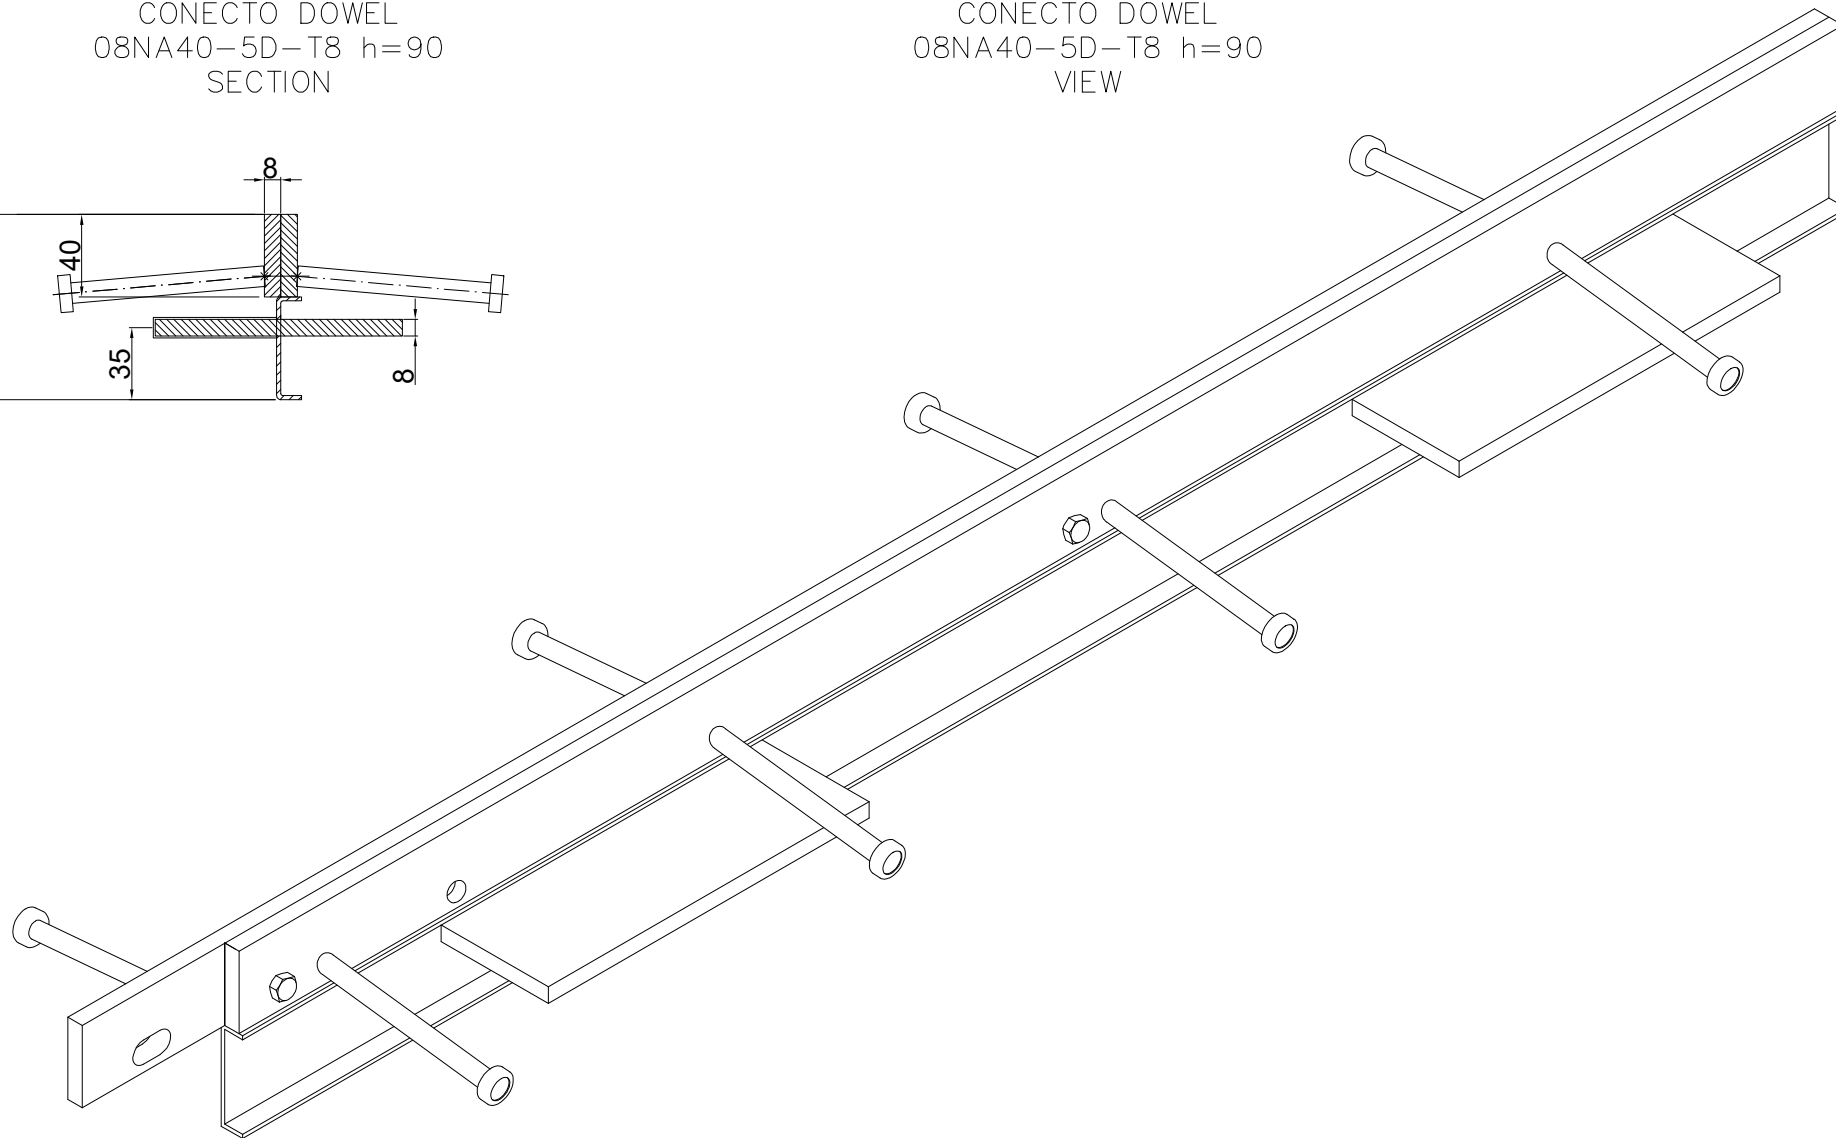

CONECTO DOWEL
08NA40-5D-T8 h=90
SECTION

CONECTO DOWEL
08NA40-5D-T8 h=90
VIEW

Armoured joint Conecto Dowel
08NA40-5D-T8 h=90
L=3000, black steel

Conecto Profiles Sp. z o.o.
ul. Przemysłowa 39
61-541 Poznań
www.conecto-profiles.com

ROZMIAR / SIZE A3	SKALA / SCALE 1:1	Wszystkie wymiary podano w [mm] All dimensions in [mm]
----------------------	----------------------	---

PROJEKT	PROJECT	ZŁOŻENIE	SUB ASSEMBLY	RYSUNEK	DRAWING	ARKUSZ	SHEET	WER	REV
--		--		01		1	Z OF	1	