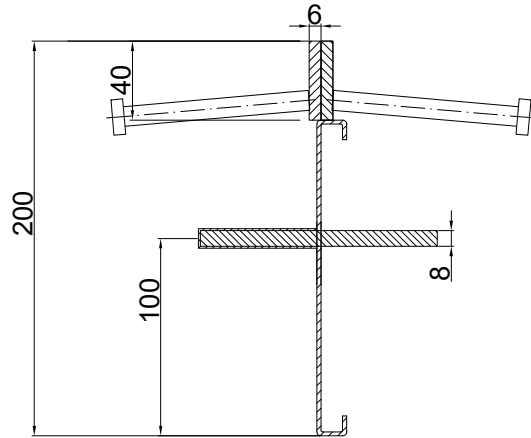

CONECTO DOWEL
06NA40-5D-T8 h=200
SECTION

CONECTO DOWEL
06NA40-5D-T8 h=200
VIEW

Armoured joint Conecto Dowel
06NA40-5D-T8 h=200
L=3000, black steel

Conecto Profiles Sp. z o.o.
ul. Przemysłowa 39
61-541 Poznań
www.conecto-profiles.com

PROJEKT	PROJECT	ZŁOŻENIE	SUB ASSEMBLY	RYСУNEK	DRAWING	ARKUSZ SHEET	VER REV
--	--	--	--	01	01	1 OF 1	

ROZMIAR / SIZE
A3

SKALA / SCALE
1:1

Wszystkie wymiary podano w [mm]
All dimensions in [mm]