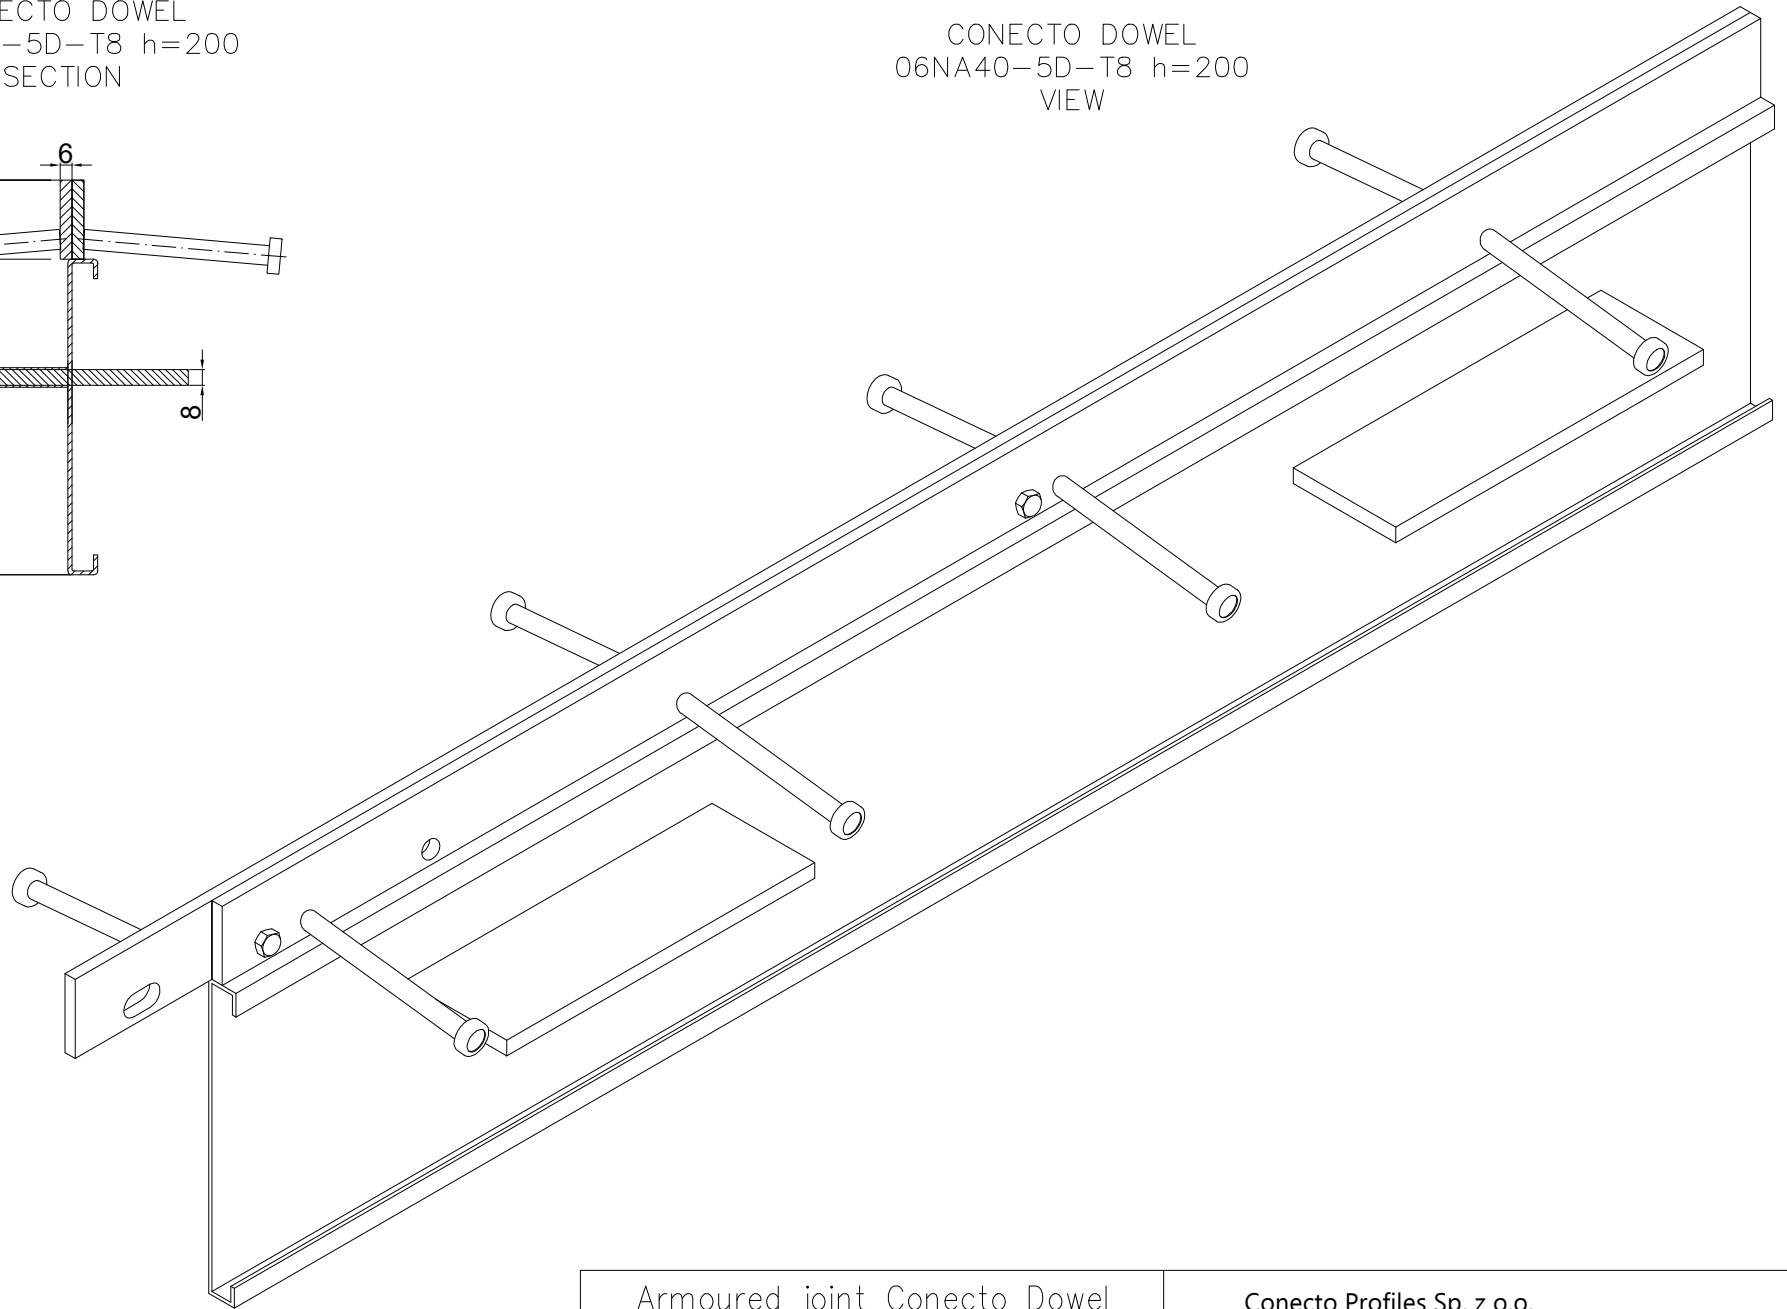

CONECTO DOWEL
06NA40-5D-T8 h=200
SECTION

CONECTO DOWEL
06NA40-5D-T8 h=200
VIEW

Armoured joint Conecto Dowel
06NA40-5D-T8 h=200
L=3000, black steel

Conecto Profiles Sp. z o.o.
ul. Przemysłowa 39
61-541 Poznań
www.conecto-profiles.com

PROJEKT	PROJECT	ZŁOŻENIE	SUB ASSEMBLY	RYСУNEK	DRAWING	ARKUSZ SHEET	VER REV
--	--	--	--	01	01	1 OF 1	

ROZMIAR / SIZE
A3

SKALA / SCALE
1:1

Wszystkie wymiary podano w [mm]
All dimensions in [mm]